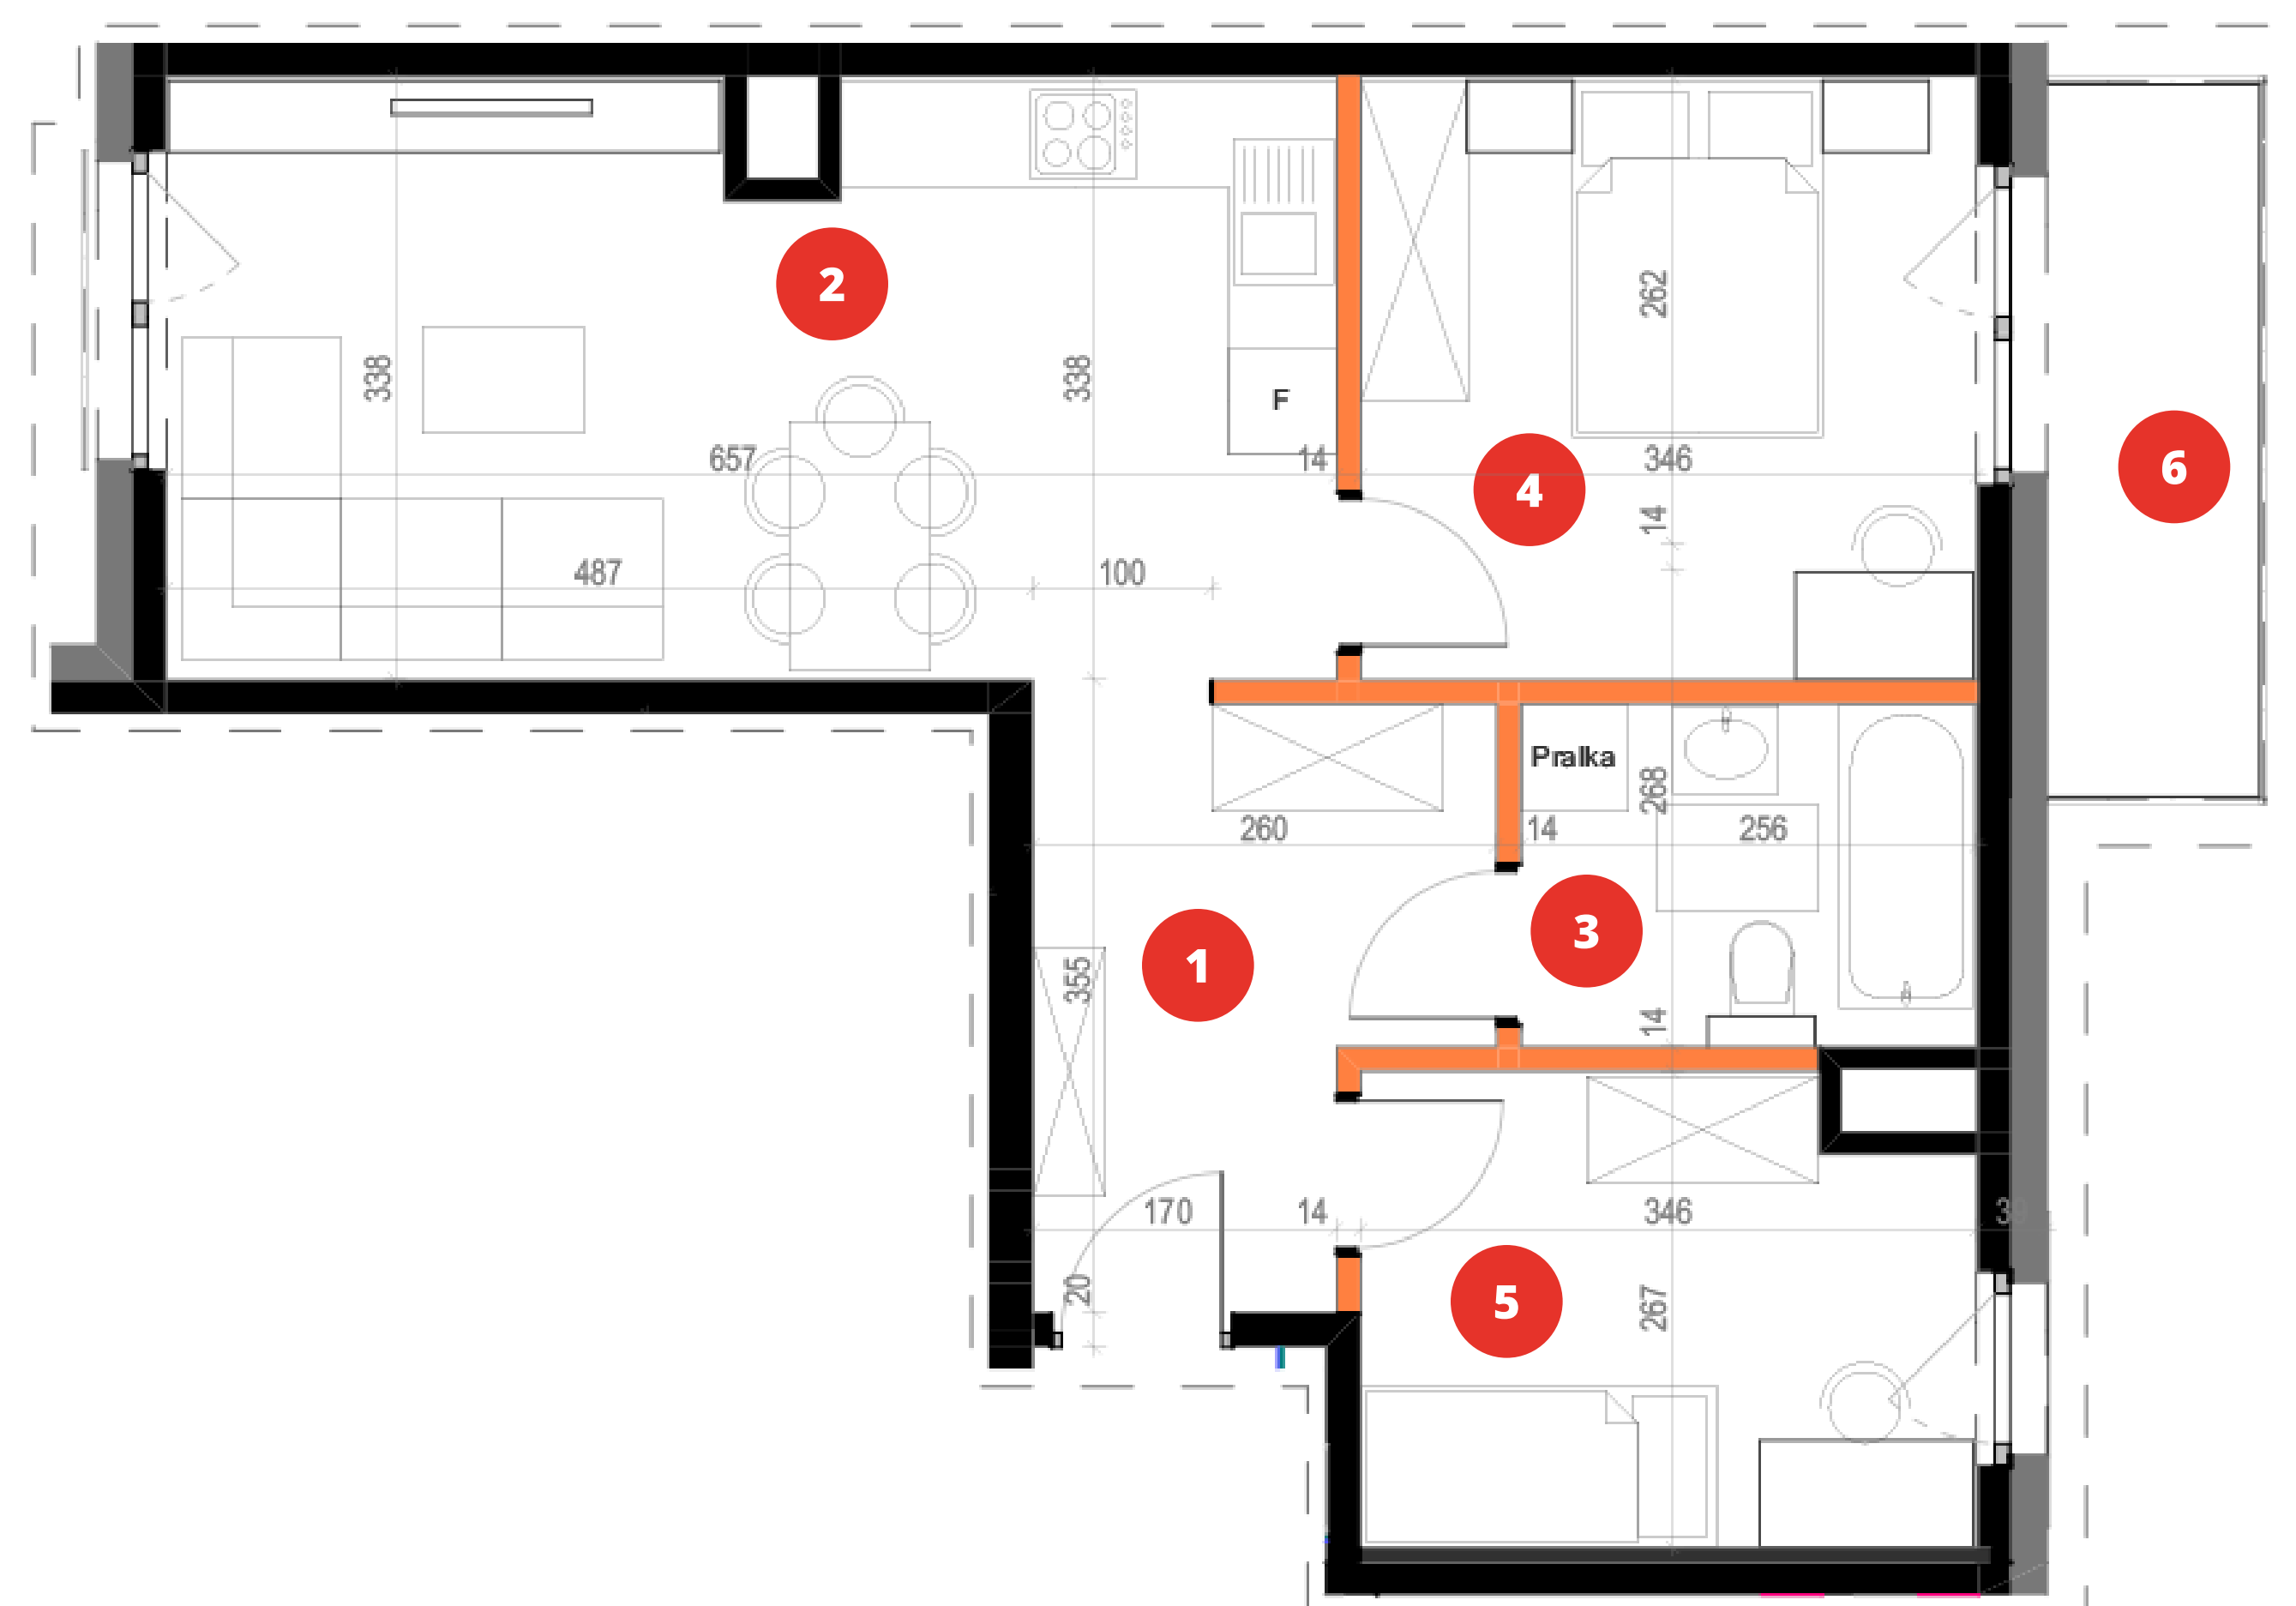

Załącznik nr 3 do Prospektu Informacyjnego dla inwestycji budynku mieszkalnego wielorodzinnego z lokalami użytkowymi o funkcji mieszkalnej, garażem podziemnym i instalacjami na zewnątrz budynku
- APARTAMENTY PRZY PARKU w Kazimierzy Wielkiej.

Apartamenty przy Parku

2.05 | 3 pokoje | 2 piętro

54,67 m²

1	Przedpokój	7,66 m ²
2	Pokój z aneksem	21,64 m ²
3	Łazienka	4,92 m ²
4	Pokój	11,63 m ²
5	Pokój	8,82 m ²
6	Balkon	4,80 m ²

Biuro sprzedaży mieszkań
ul. 3-go Maja 97
32-100 Proszowice
tel. 660 774 622
www.grupars.pl
mieszkania@grupars.pl