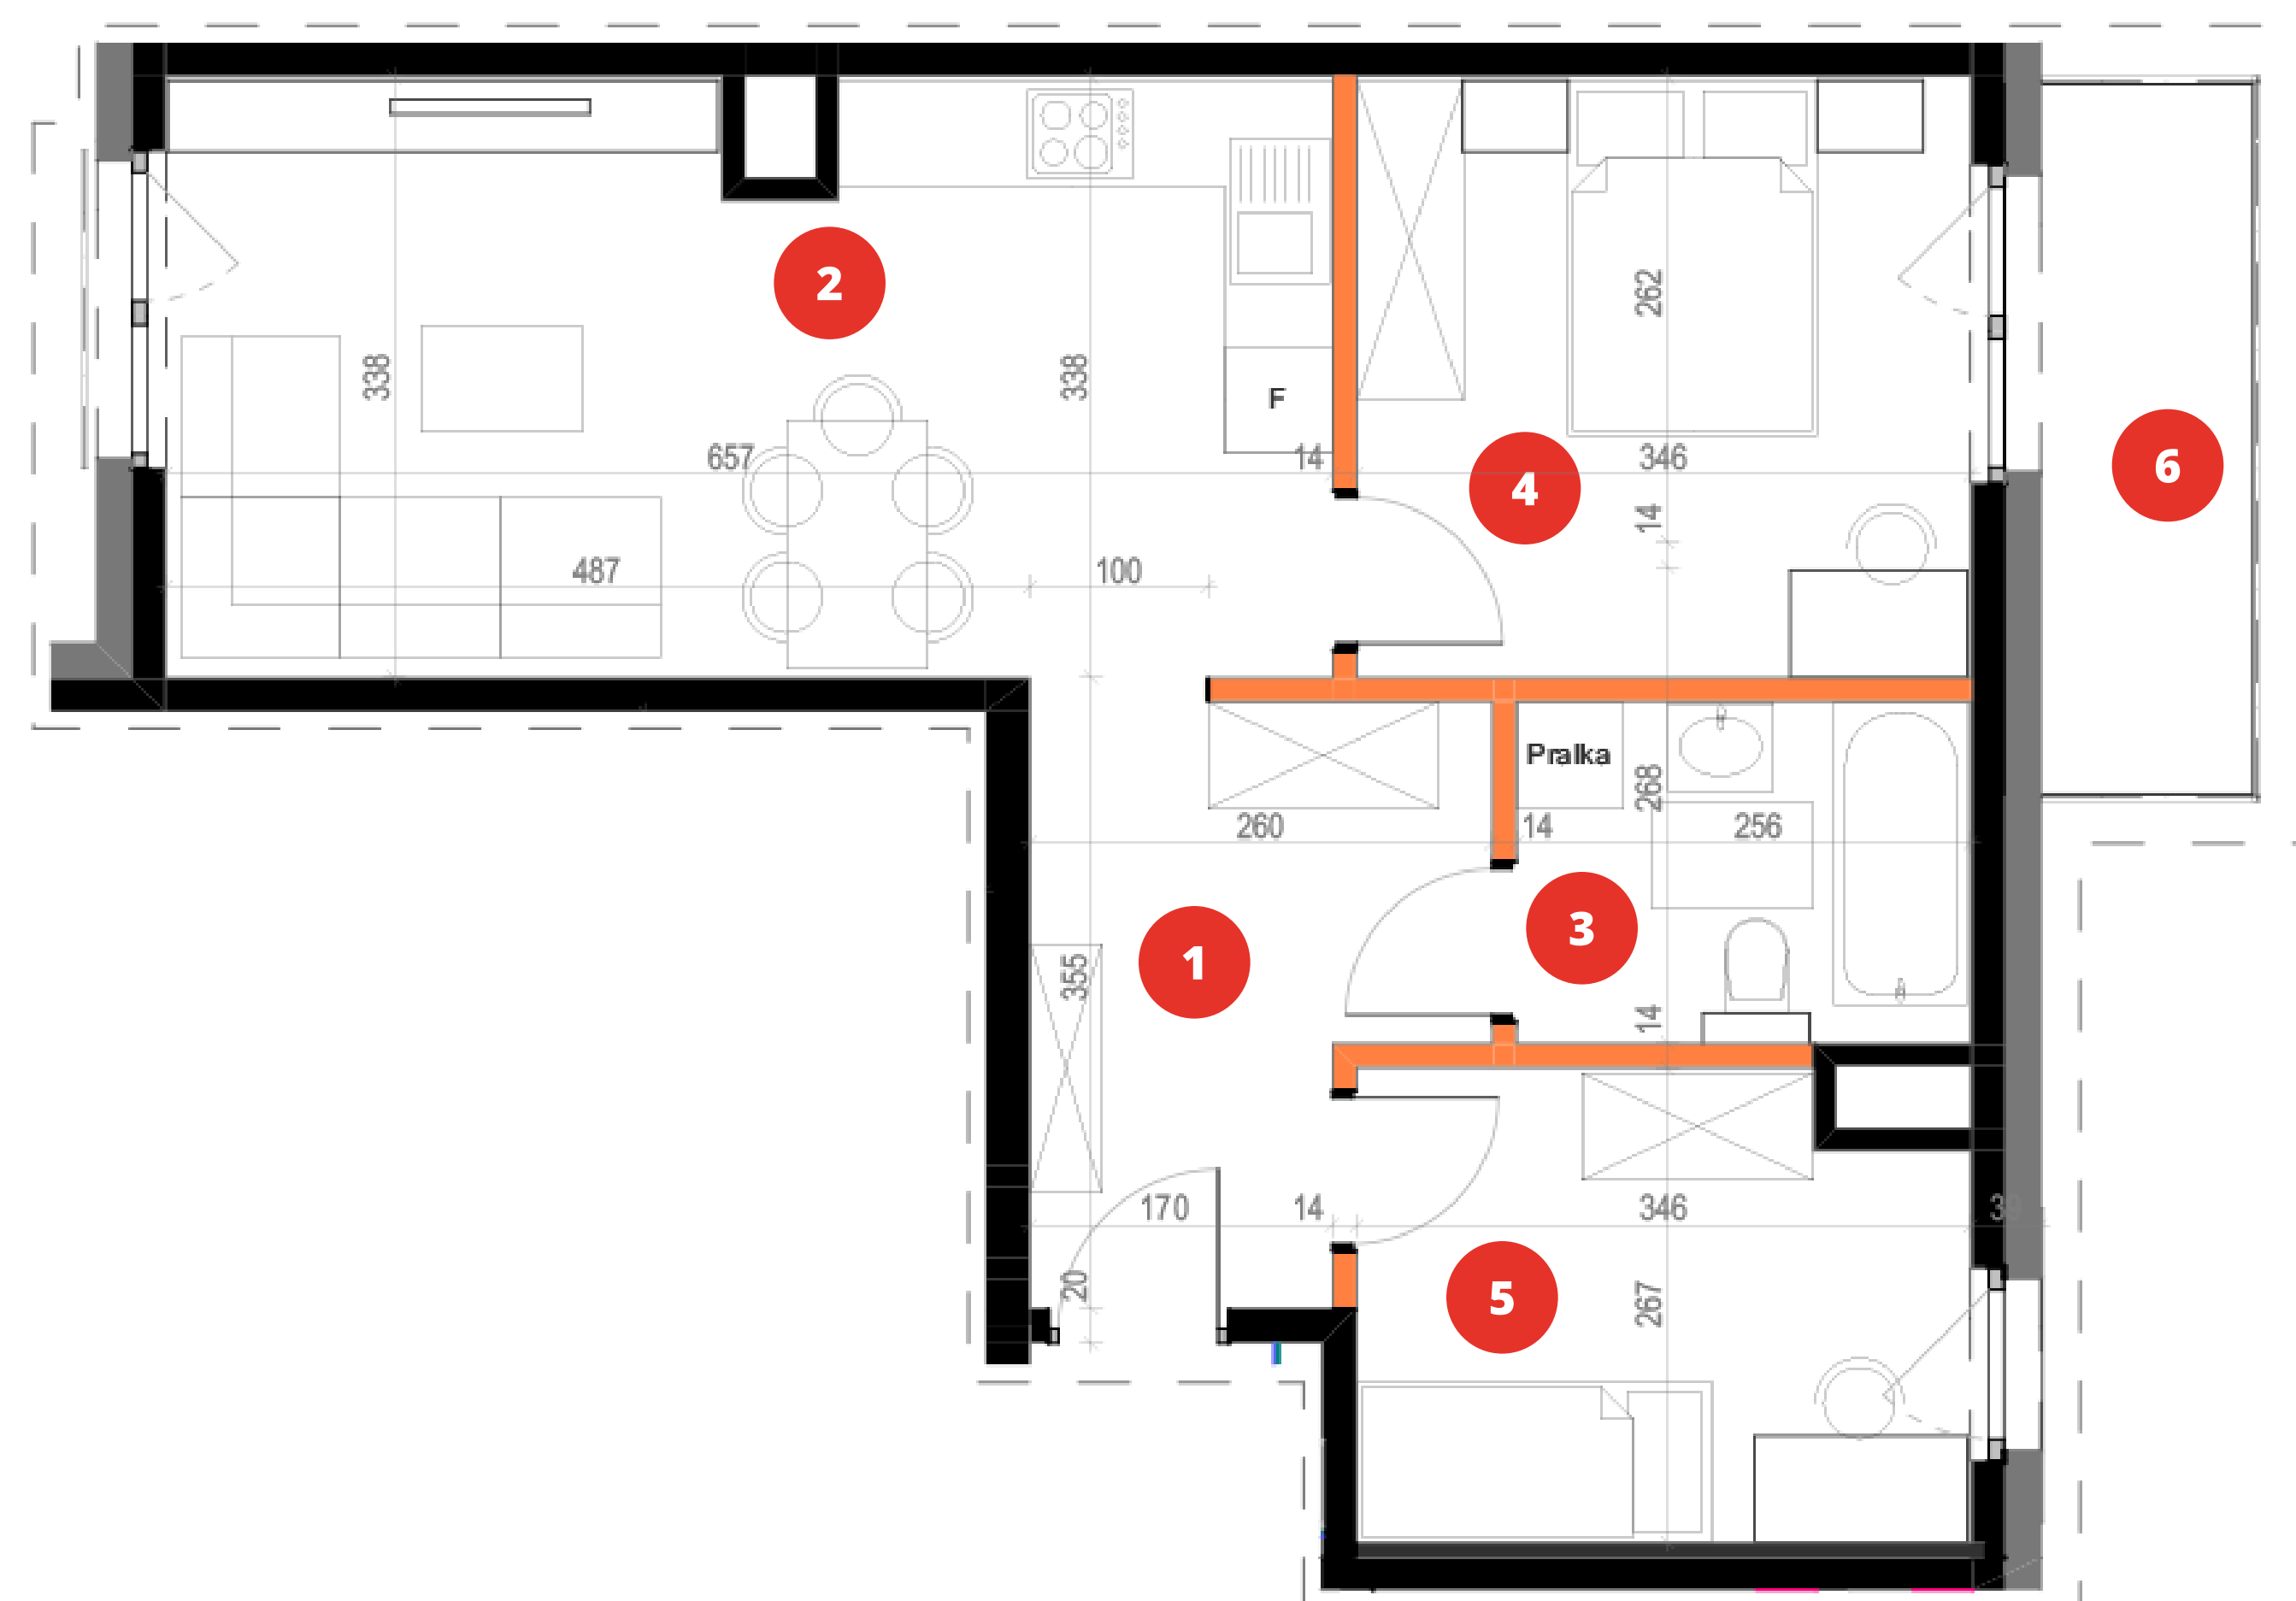

Załącznik nr 3 do Prospektu Informacyjnego dla inwestycji budynku mieszkalnego wielorodzinnego z lokalami użytkowymi o funkcji mieszkalnej, garażem podziemnym i instalacjami na zewnątrz budynku
- APARTAMENTY PRZY PARKU w Kazimierzy Wielkiej.

Apartamenty przy Parku

3.05 | 3 pokoje | 3 piętro

54,67 m²

1	Przedpokój	7,66 m ²
2	Pokój z aneksem	21,64 m ²
3	Łazienka	4,92 m ²
4	Pokój	11,63 m ²
5	Pokój	8,82 m ²
6	Balkon	4,80 m ²

Biuro sprzedaży mieszkań
ul. 3-go Maja 97
32-100 Proszowice
tel. 660 774 622
www.grupars.pl
mieszkania@grupars.pl